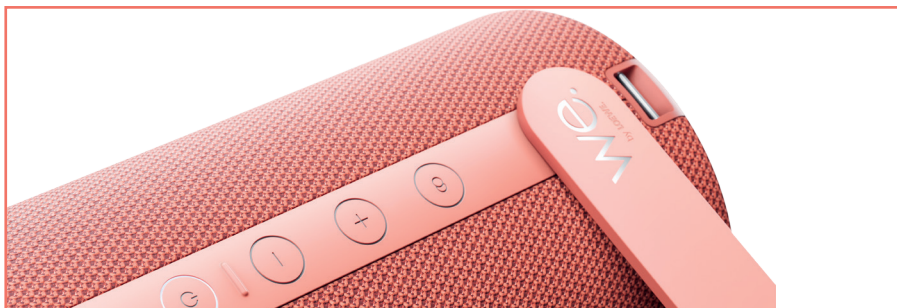

We. HEAR 2

Portable Bluetooth speaker

Für all deine Facetten.

Der We. HEAR 2 Bluetooth-Lautsprecher verfügt über eine Gesamtleistung von 60 Watt, bietet super Sound und eine satte Klangqualität. Für mehr außergewöhnliche Momente, so außergewöhnlich wie Du. Für Momente, die rocken.

Größe / Gewicht.

125 x 290 x 121 mm, 2 kg

Inspirierend anders.

Du bekommst den We. HEAR 2 Lautsprecher in vier inspirierenden Farben – du hast die Wahl. Lass dich inspirieren und dann dreh auf: sei einfach du, sei bunt und individuell.

Farben.

Einfach zu handhaben.

Attraktive Größe und weniger Gewicht. Das spritzwassergeschützte Gehäuse macht ihn zum perfekten Begleiter für deine Moves. Eine moderne Akkulaufzeit von bis zu 17 Stunden und eine kurze Ladezeit bieten dir langen Musikgenuss.

Stromversorgung.

AC 100 V – 240 V / 50 – 60 Hz

Technische Daten

WE. by Loewe Gerätetyp	We. HEAR 2
Artikelnummer:	60702x10
Batterietyp:	7,4V / 4000mAh
Ladestrom:	5V / 2A
Spielzeit:	15 – 17h
Ladezeit:	4 – 5h
Audioausgangsleistung:	2x 15 W RMS, entspricht 60 W Gesamtmusikleistung
Wasserschutz:	IPX6
Bluetooth-Version:	V5.0
Bluetooth-Leistungs- / Frequenzbereich:	Maximale Power <10 mW at 2402- 2480 MHz
Bluetooth-Protokolle:	A2DP, AVRCP
Geräteabmessungen (B x H x T):	125 x 290 x 121 mm
Gerätegewicht:	2 kg
Umgebungstemperatur:	0° C – 40° C
Relative Luftfeuchtigkeit (nicht kondensierend):	20 – 70%

Angaben in mm: B = Breite, H = Höhe, D = Tiefe des Produkts

Produktinformation
We. HEAR 2
Status: November 2021